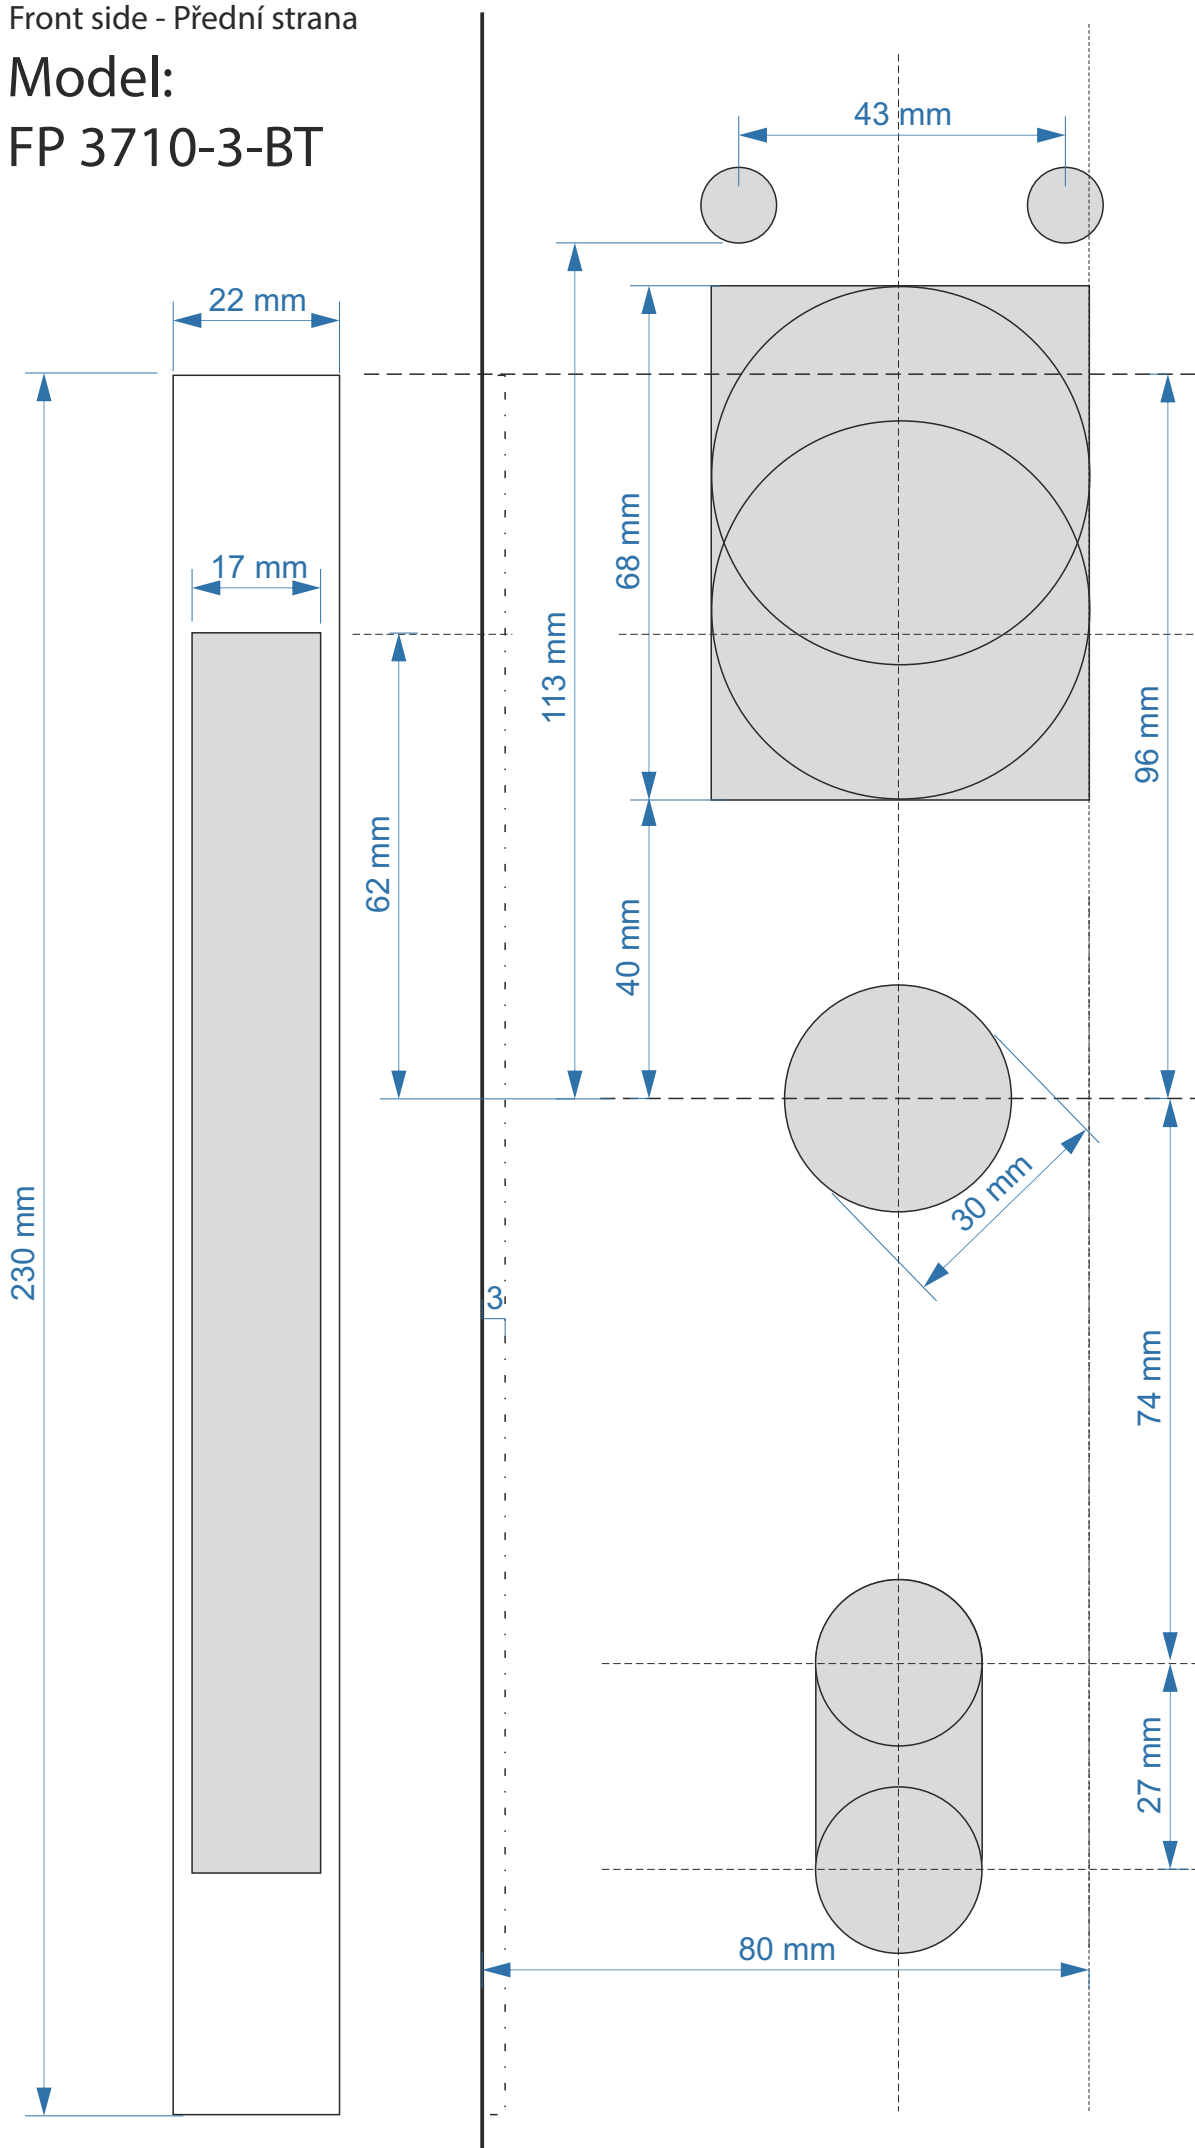

Front side - Přední strana

Model:

FP 3710-3-BT

M 1:1

Back side - Zadní strana

Model:

FP 3710-3-BT

M 1:1