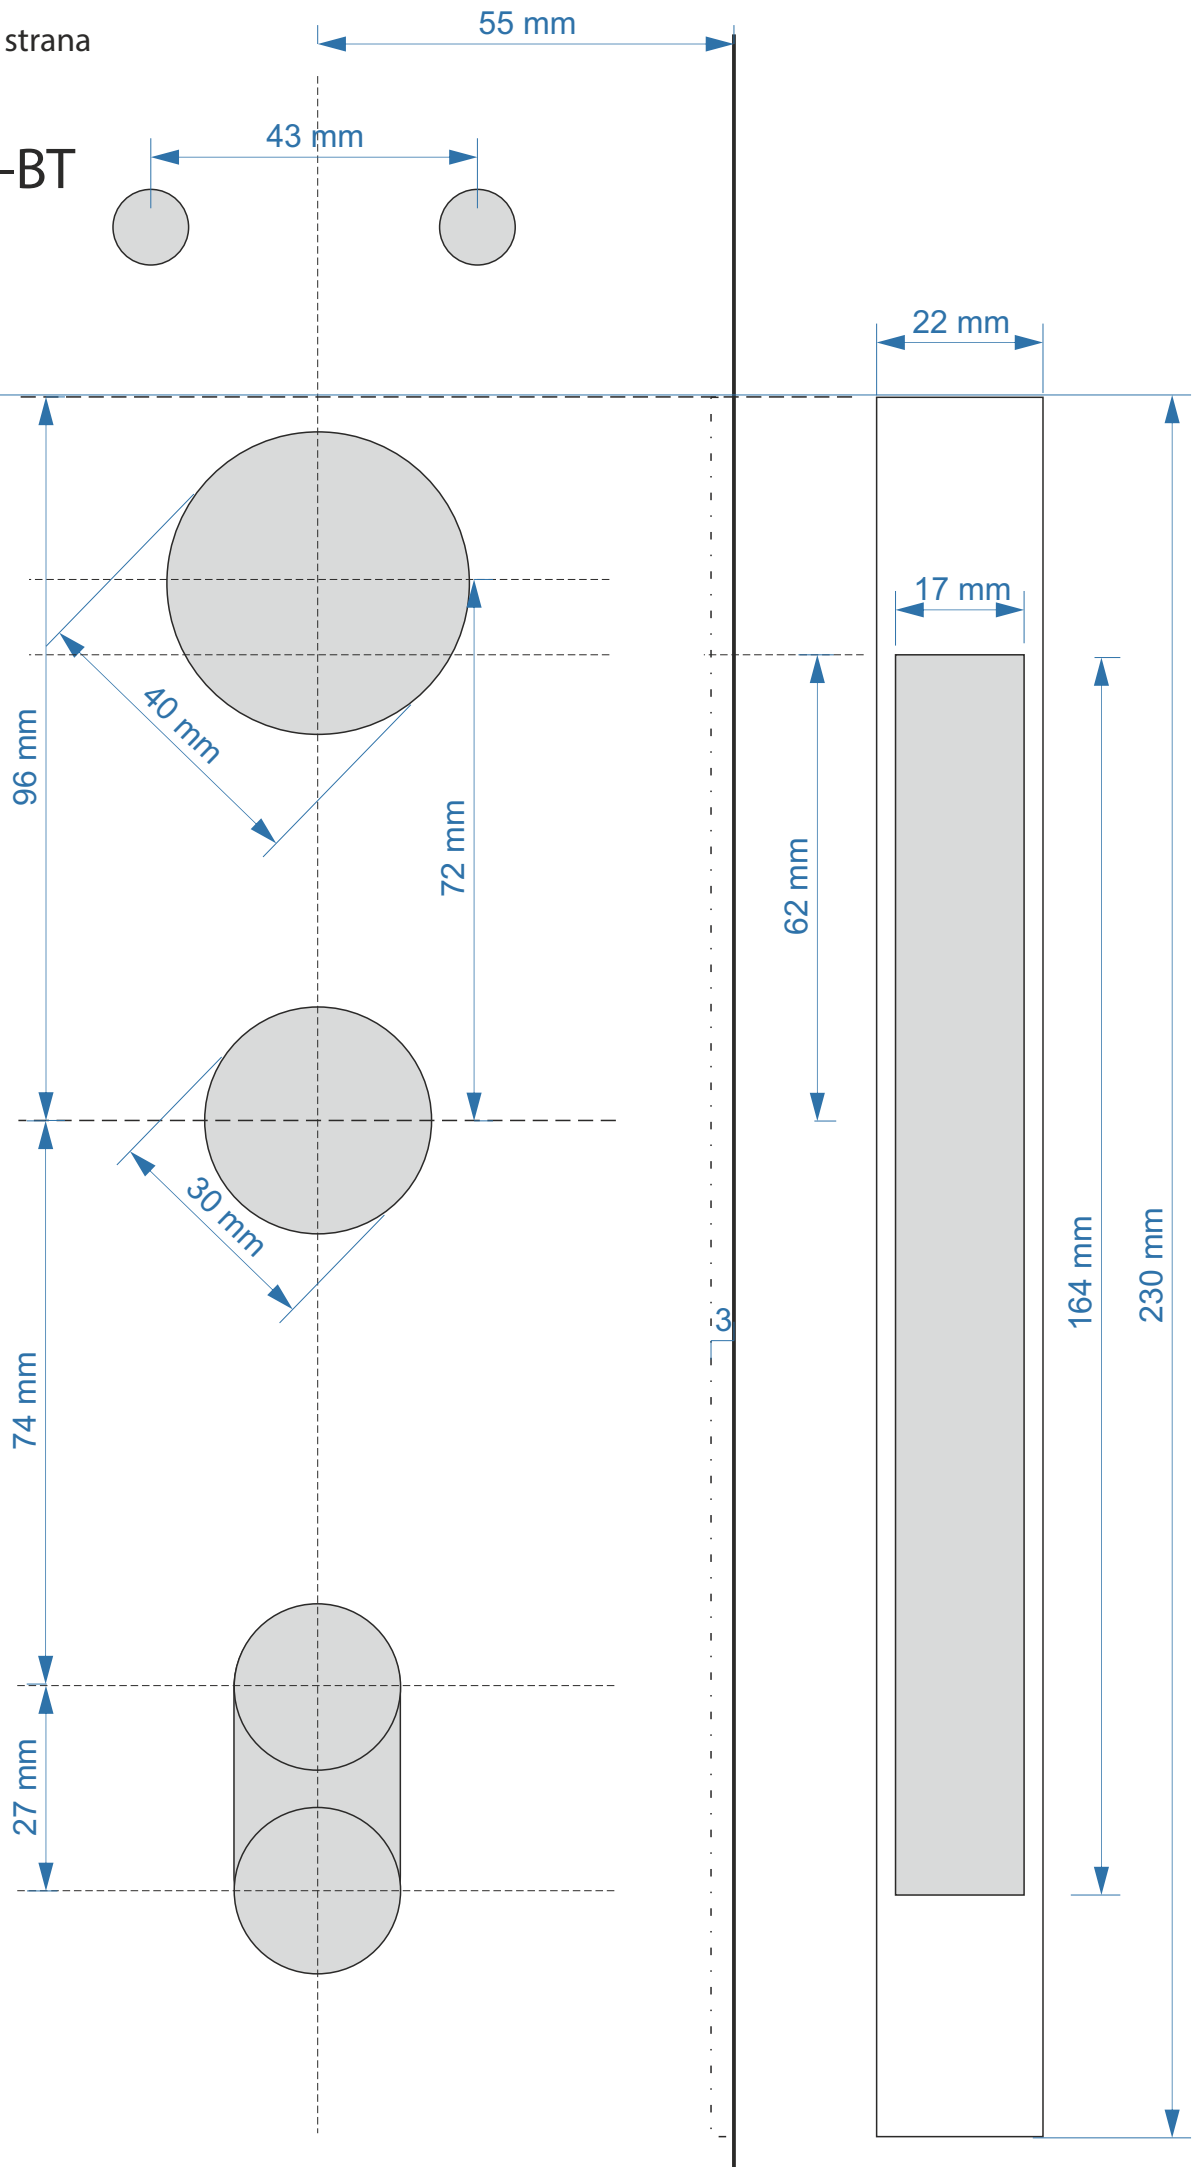

Front side - Přední strana

Model:

FP 3710-3-BT

M 1:1

Back side - Zadní strana

Model:

FP 3710-3-BT

M 1:1